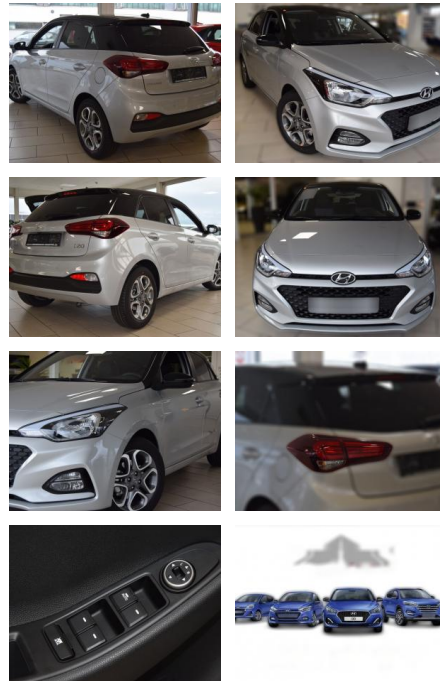

HE03-449461_2076 Gebotsnr.:

| Erstzulassung: | Kilometer: | Farbe: | Leistung: | Kraftstoffart: |
|----------------|------------|---------|----------------|----------------|
| 01.11.2019 | 21.686 | Diverse | 74 kW / 101 PS | Benzin |