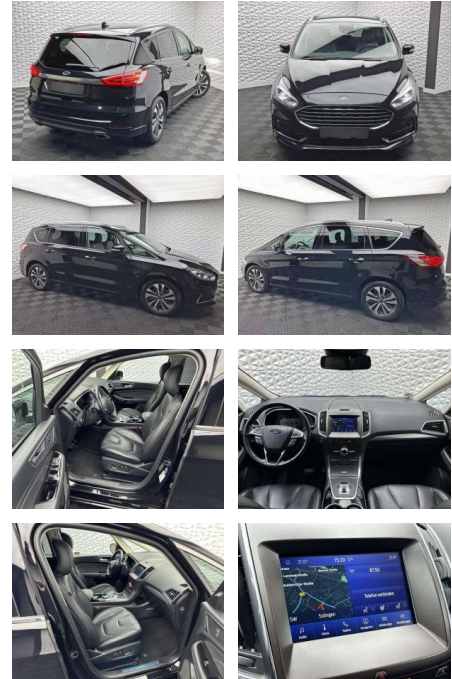

UW00-214443246 Angebotsnr.:

Erstzulassung:	Kilometer:	Farbe:	Leistung:	Kraftstoffart:	Verbr. komb.	CO2-Emission	CO2-Klasse (WLTP)
01.12.2020	74.987	Schwarz	140 kW / 190 PS	Benzin	5,1 l/100km	134 g/km	D