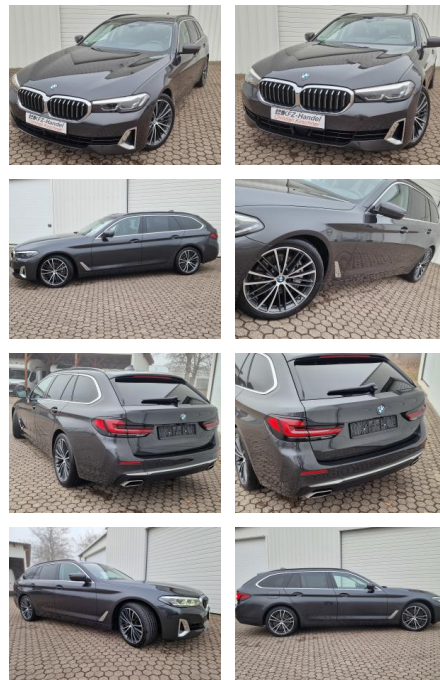

KK00-2-46392-Angebotsnr.:

**xDrive\*AHK\*19 Zoll\*ACC**

**Virtual Cockpit\*R-Kam.**

| Erstzulassung: | Kilometer: | Farbe: | Leistung:       | Kraftstoffart: | Verbr. komb. | CO2-Emission | CO2-Klasse (WLTP) |
|----------------|------------|--------|-----------------|----------------|--------------|--------------|-------------------|
| 13.02.2023     | 58.601     | Grau   | 210 kW / 286 PS | Diesel         | 6,4 l/100km  | 169 g/km     | F                 |