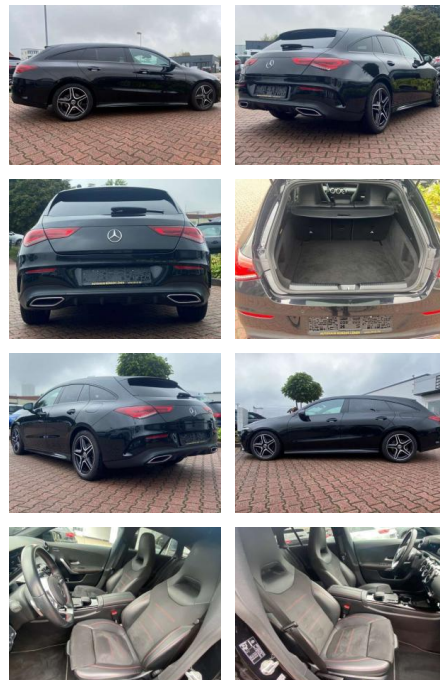

## Mercedes-Benz CLA 200 Shooting Brake LED Navi Ka...

AR35-L238292 | Angebotsnr.:

Erstzulassung:	Kilometer:	Farbe:	Leistung:	Kraftstoffart:
01.08.2021	61.609	Schwarz	110 kW / 150 PS	Benzin

**PREIS**  
**30.730 €**