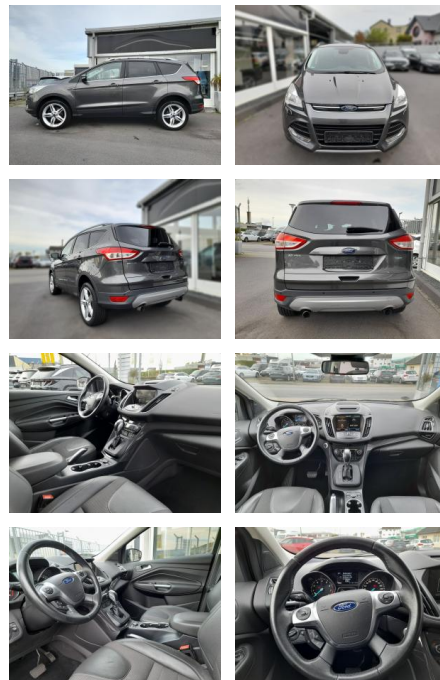

## Ford Kuga Titanium, Automatik, Bluet, PDC, WP, 1

SP05-40636389 Angebotsnr.:

Erstzulassung:	Kilometer:	Farbe:	Leistung:	Kraftstoffart:	Verbr. komb.	CO2-Emission	CO2-Klasse (WLTP)
25.08.2016	87.000	Diverse	134 kW / 182 PS	Benzin	7,4 l/100km	171 g/km	