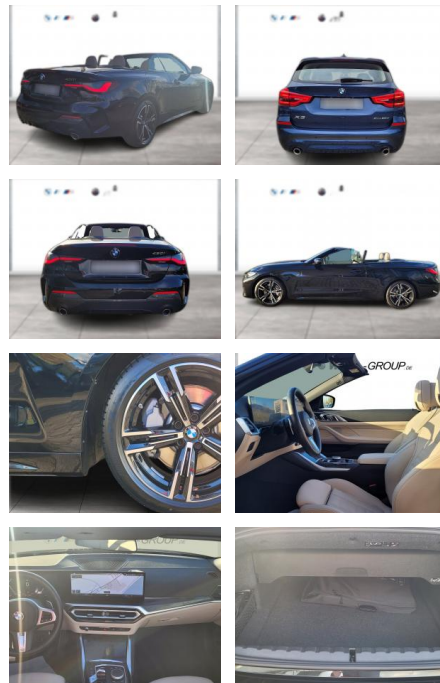

WG00-262817 Angebotsnr.:

Erstzulassung:	Kilometer:	Farbe:	Leistung:	Kraftstoffart:
01.12.2023	18.075	Schwarz	180 kW / 245 PS	Benzin

PREIS
54.950 €

FINANZIERUNGSBEISPIEL

Laufzeit: 72 Monate Anzahlung: 25 %
Basis-Finanzierung:* Mtl. Rate:
Zielraten-Finanzierung:** **407 €**