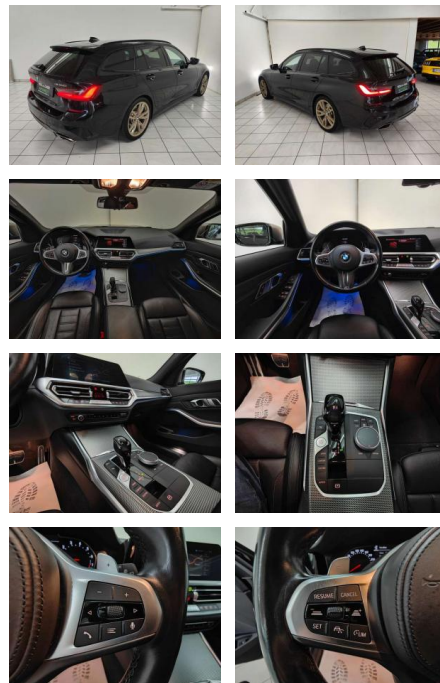

HA14-L07114 Angebotsnr.:

Erstzulassung:	Kilometer:	Farbe:	Leistung:	Kraftstoffart:	Verbr. komb.	CO2-Emission	CO2-Klasse (WLTP)
01.04.2021	97.780	Schwarz	275 kW / 374 PS	Benzin	6,9 l/100km	157 g/km	F

PREIS
40.730 €