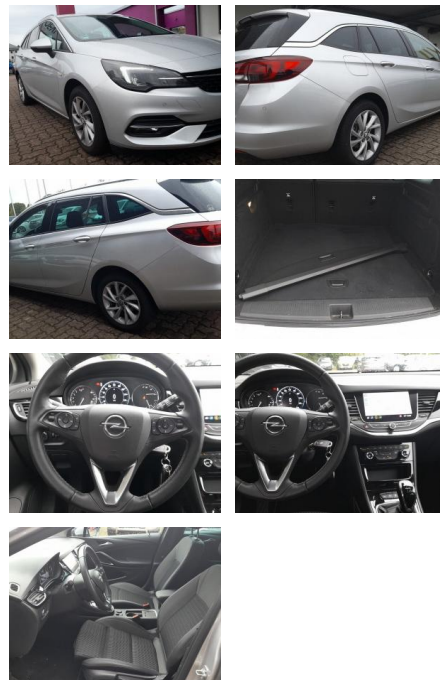

## Opel Astra K 1.2 T 130 Elegance LED Nav PDC

AT27-GW-ABO-1450 Angebotsnr.:

Erstzulassung:	Kilometer:	Farbe:	Leistung:	Kraftstoffart:
17.12.2019	49.450	Silber	96 kW / 131 PS	Benzin

PREIS  
**14.530 €**