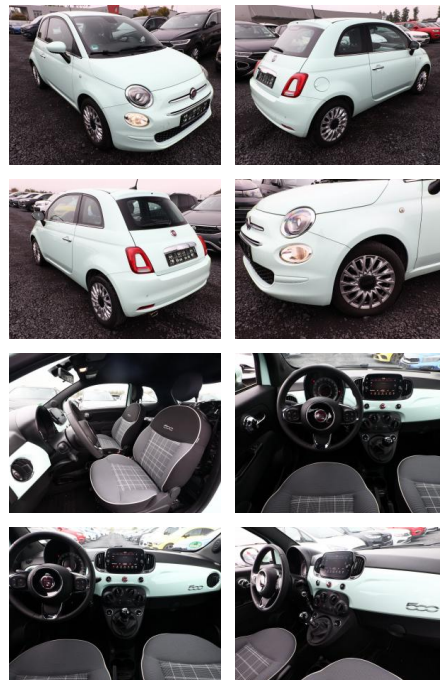

AT27-GW-ABO **Angebotsnr.:**

Erstzulassung:	Kilometer:	Farbe:	Leistung:	Kraftstoffart:
29.01.2020	28.361	Grün	51 kW / 69 PS	Benzin

PREIS
13.760 €

FINANZIERUNGSBEISPIEL
Laufzeit: 72 Monate Anzahlung: 25 %
Basis-Finanzierung:* Mtl. Rate:
Zielraten-Finanzierung:** **102 €**