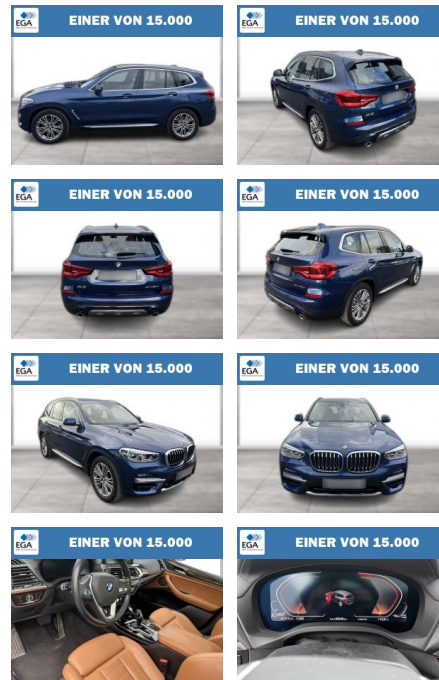

Ihr Ansprechpartner

Herr Anna-Lena Burger
E-Mail: al.burger@autohaus-dippold.de
Telefon: 09221 951113

Autohaus Dippold GmbH
Kronacher Str. 2 - 95326 Kulmbach - Tel.: 09221 / 951113

BMW X3 xDrive20d Panorama HeadUp Navi LED

WG08-218821 Angebotsnr.:

Erstzulassung:	Kilometer:	Farbe:	Leistung:	Kraftstoffart:
01.09.2020	85.640	Blau	140 kW / 190 PS	Diesel

PREIS	FINANZIERUNGSBEISPIEL
35.380 €	Laufzeit: 72 Monate Anzahlung: 25 % Basis-Finanzierung:* Mtl. Rate: Zielraten-Finanzierung:** 262 €