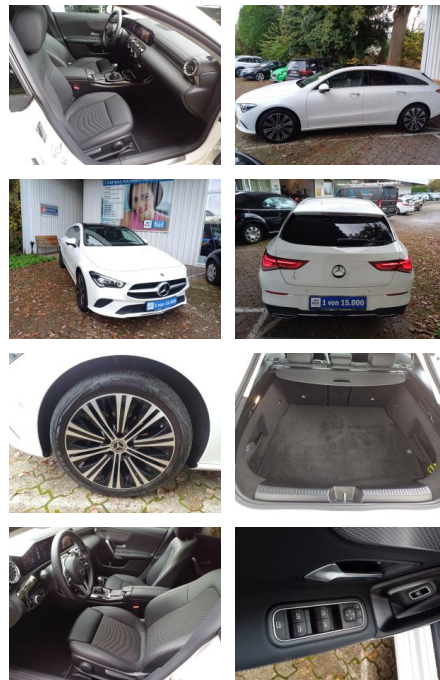

## Mercedes-Benz CLA 180 Shooting Brake PROGRESSIVE...

FL00-W8410W **Angebotsnr.:**

| Erstzulassung: | Kilometer: | Farbe: | Leistung:       | Kraftstoffart: |
|----------------|------------|--------|-----------------|----------------|
| 27.07.2023     | 9.391      | Weiß   | 100 kW / 136 PS | Benzin         |