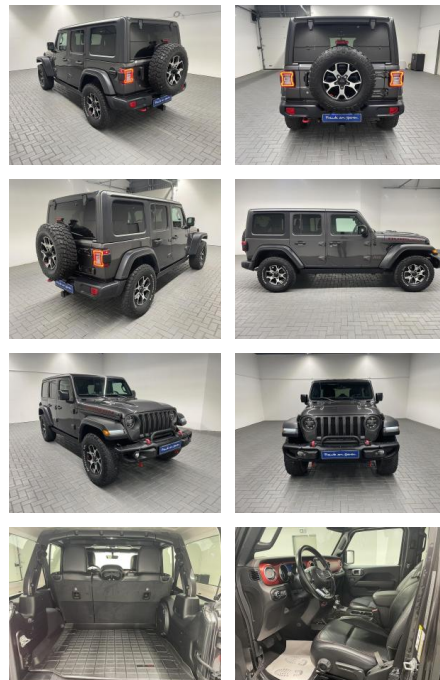

AM35-29301 **Angebotsnr.:**

Erstzulassung:	Kilometer:	Farbe:	Leistung:	Kraftstoffart:
13.07.2020	54.500		200 kW / 272 PS	Benzin

PREIS
62.470 €

FINANZIERUNGSBEISPIEL

Laufzeit: 72 Monate Anzahlung: 25 %
Basis-Finanzierung:* Mtl. Rate:
Zielraten-Finanzierung:** **463 €**