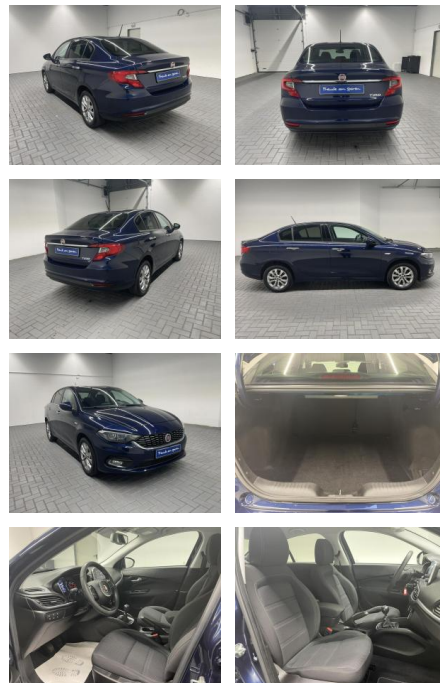

Ihr Ansprechpartner

Herr Anna-Lena Burger
E-Mail: al.burger@autohaus-dippold.de
Telefon: 09221 951113

Autohaus Dippold GmbH
Kronacher Str. 2 - 95326 Kulmbach - Tel.: 09221 / 951113

Fiat Tipo "Kam/Navi/Tempomat/16""LM"

AM35-29305 **Angebotsnr.:**

Erstzulassung:	Kilometer:	Farbe:	Leistung:	Kraftstoffart:
25.09.2019	52.000		70 kW / 95 PS	Benzin

PREIS
15.890 €

FINANZIERUNGSBEISPIEL
Laufzeit: 72 Monate Anzahlung: 25 %
Basis-Finanzierung:* Mtl. Rate:
Zielraten-Finanzierung:** **118 €**