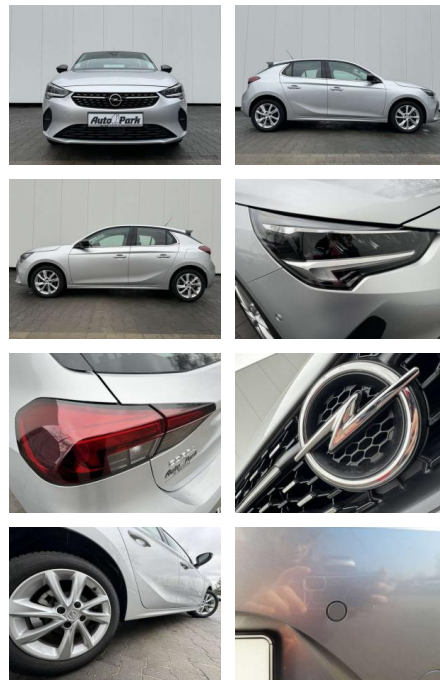

AP08-310880 **Angebotsnr.:**

Erstzulassung:	Kilometer:	Farbe:	Leistung:	Kraftstoffart:	Verbr. komb.	CO2-Emission	CO2-Klasse (WLTP)
01.01.2023	7.368	Silber	74 kW / 101 PS	Benzin	5,6 l/100km	127 g/km	D

PREIS
20.140 €