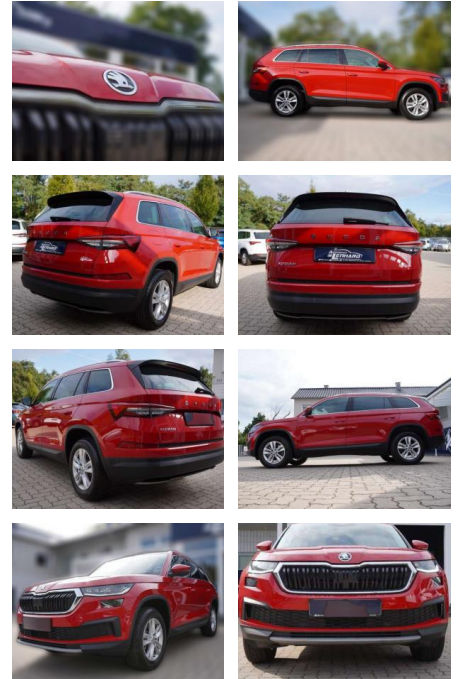

## Skoda Kodiaq 2.0TDI DSG\*7-STZ\*Matrix\*DAB

AL36-7324 **Angebotsnr.:**

Erstzulassung:	Kilometer:	Farbe:	Leistung:	Kraftstoffart:
01.12.2022	22.986	Rot	110 kW / 150 PS	Benzin

**PREIS**  
**37.540 €**