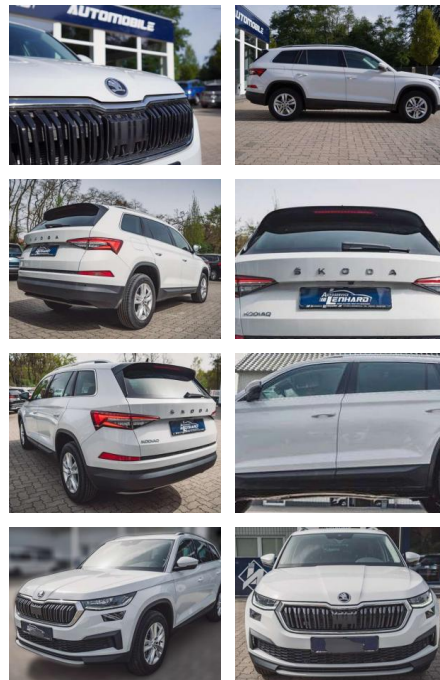

Ihr Ansprechpartner

Herr Anna-Lena Burger
E-Mail: al.burger@autohaus-dippold.de
Telefon: 09221 951113

Autohaus Dippold GmbH
Kronacher Str. 2 - 95326 Kulmbach - Tel.: 09221 / 951113

Skoda Kodiaq 2.0TDI DSG 4x4

AL36-7224 **Angebotsnr.:**

Erstzulassung:	Kilometer:	Farbe:	Leistung:	Kraftstoffart:
01.06.2023	25.675	Weiß	110 kW / 150 PS	Benzin

PREIS
40.630 €

FINANZIERUNGSBEISPIEL
Laufzeit: 72 Monate Anzahlung: 25 %
Basis-Finanzierung:* Mtl. Rate:
Zielraten-Finanzierung:** **301 €**