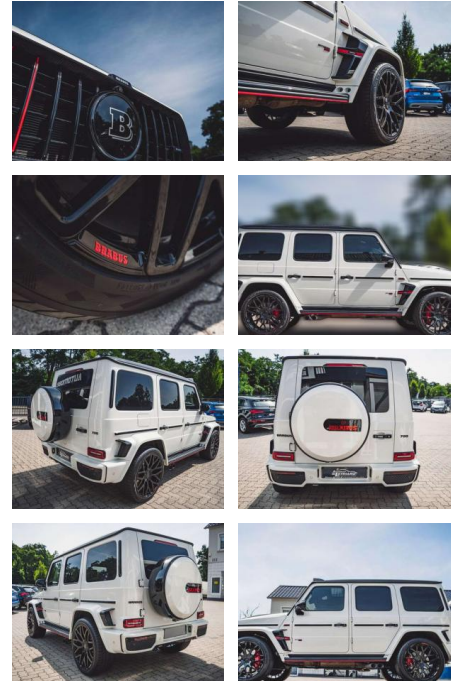

AL36-46266093 **Angebotsnr.:**

Erstzulassung:	Kilometer:	Farbe:	Leistung:	Kraftstoffart:
01.04.2019	19.990	Weiß	515 kW / 700 PS	Benzin

PREIS
278.570 €

FINANZIERUNGSBEISPIEL
 Laufzeit: 72 Monate Anzahlung: 25 %
 Basis-Finanzierung:* Mtl. Rate:
 Zielraten-Finanzierung:** **2064 €**