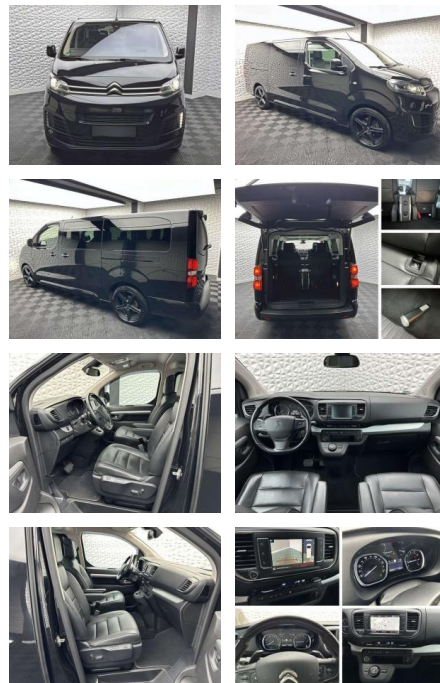

UW00-18595504 Angebotsnr.:

Erstzulassung:	Kilometer:	Farbe:	Leistung:	Kraftstoffart:	Verbr. komb.	CO2-Emission	CO2-Klasse (WLTP)
01.02.2018	65.865	Schwarz	132 kW / 179 PS	Benzin	6,2 l/100km	163 g/km	F

PREIS
39.600 €