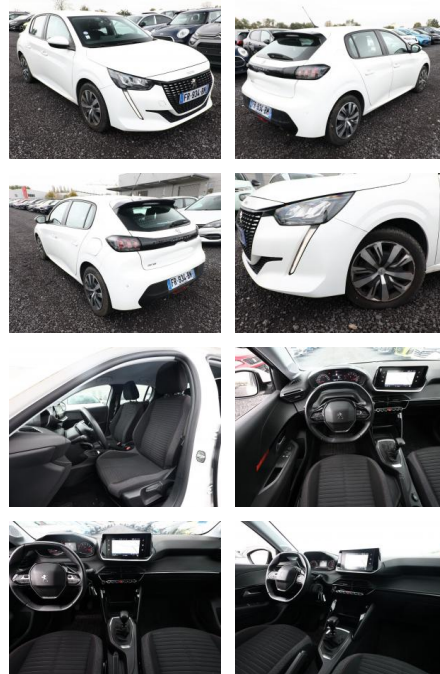

AT27-GW-ABO Angebotssnr.:

Erstzulassung:	Kilometer:	Farbe:	Leistung:	Kraftstoffart:
30.06.2020	48.900	Weiß	74 kW / 101 PS	Benzin

PREIS
14.270 €

FINANZIERUNGSBEISPIEL

Laufzeit: 72 Monate Anzahlung: 25 %
Basis-Finanzierung:* Mtl. Rate:
Zielraten-Finanzierung:** **106 €**