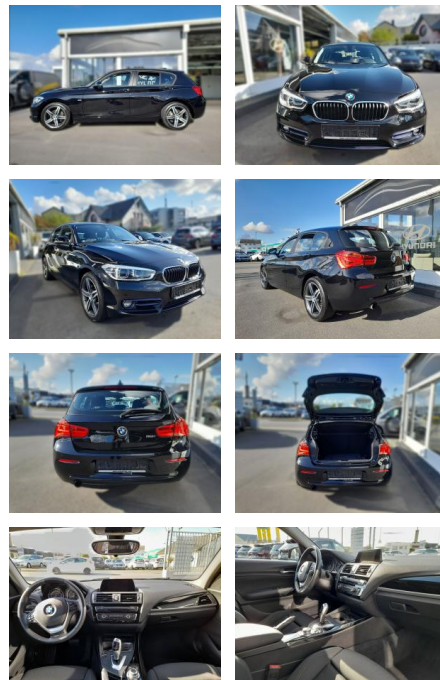

SP05-40576350-Angebotsnr.:

Erstzulassung:	Kilometer:	Farbe:	Leistung:	Kraftstoffart:
13.11.2016	93.000	Diverse	100 kW / 136 PS	Benzin

PREIS
17.470 €

FINANZIERUNGSBEISPIEL
Laufzeit: 72 Monate Anzahlung: 25 %
Basis-Finanzierung:* Mtl. Rate:
Zielraten-Finanzierung:** Mtl. Rate: **129 €**