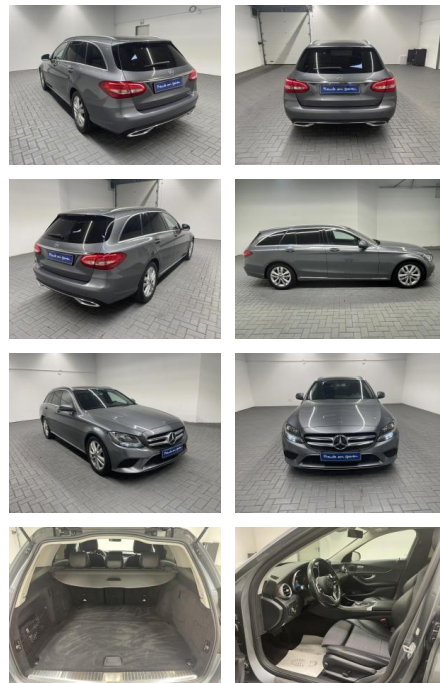

AM35-29263 **Angebotsnr.:**

Erstzulassung:	Kilometer:	Farbe:	Leistung:	Kraftstoffart:
18.07.2019	117.000		143 kW / 194 PS	Diesel

PREIS
29.370 €

FINANZIERUNGSBEISPIEL

Laufzeit: 72 Monate Anzahlung: 25 %
Basis-Finanzierung:* Mtl. Rate:
Zielraten-Finanzierung:** **218 €**