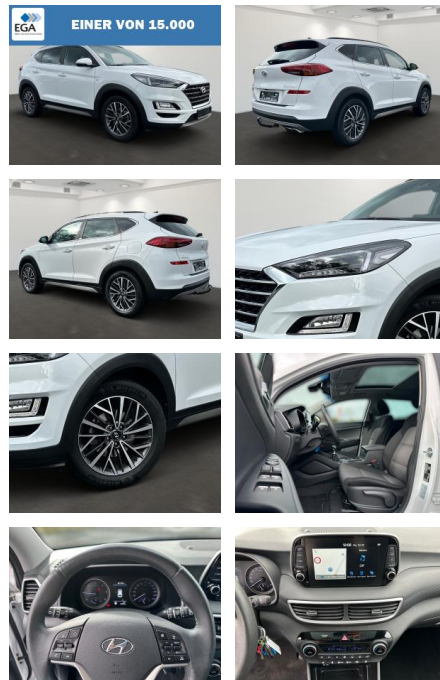

## Hyundai Tucson 1.6 CRDi Mild Hybrid Style

BR01-MD\_126600 Gebotsnr.:

| Erstzulassung: | Kilometer: | Farbe: | Leistung:       | Kraftstoffart: | Verbr. komb. | CO2-Emission | CO2-Klasse (WLTP) |
|----------------|------------|--------|-----------------|----------------|--------------|--------------|-------------------|
| 15.09.2020     | 42.500     | Weiß   | 100 kW / 136 PS | Diesel         | 6,0 l/100km  | 157 g/km     | F                 |