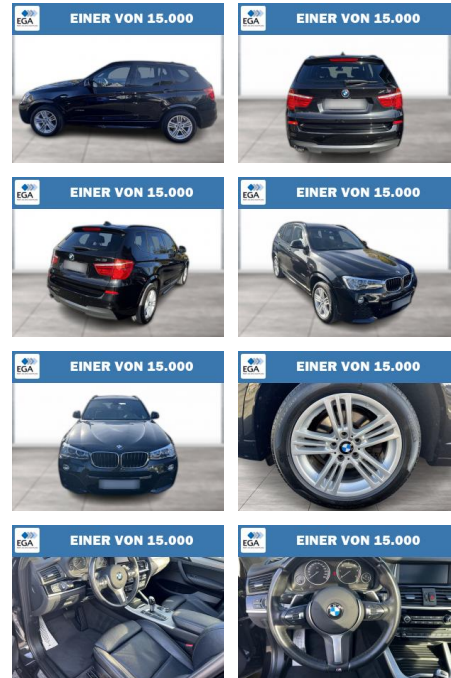

WG08-262141 Angebotsnr.:

Erstzulassung:	Kilometer:	Farbe:	Leistung:	Kraftstoffart:
01.10.2017	96.925	Schwarz	140 kW / 190 PS	Diesel

PREIS
25.800 €

FINANZIERUNGSBEISPIEL
Laufzeit: 72 Monate Anzahlung: 25 %
Basis-Finanzierung:* Mtl. Rate:
Zielraten-Finanzierung:** **191 €**