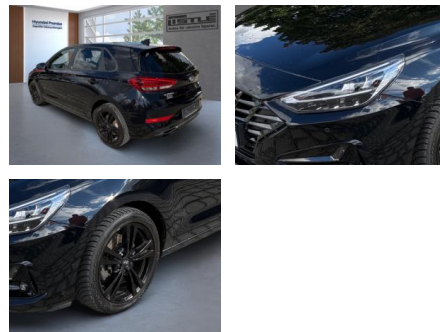

AL33-156372L Angebotsnr.:

Erstzulassung:	Kilometer:	Farbe:	Leistung:	Kraftstoffart:
01.07.2021	51.418		117 kW / 159 PS	Benzin

PREIS
23.130 €

FINANZIERUNGSBEISPIEL
Laufzeit: 72 Monate Anzahlung: 25 %
Basis-Finanzierung:* Mtl. Rate:
Zielraten-Finanzierung:** **171 €**