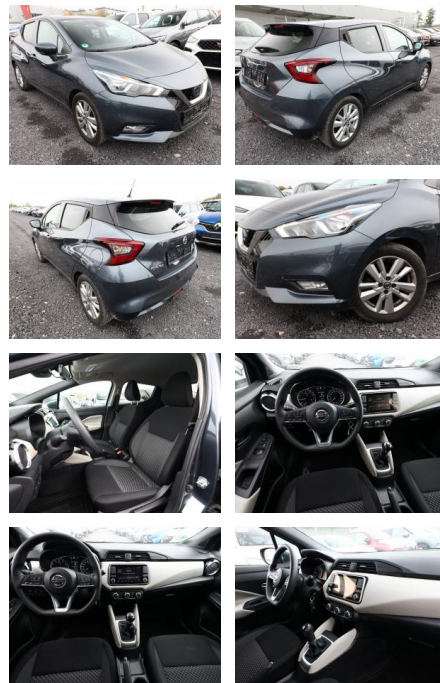

AT27-GW-ABO20 Gebotsnr.:

Erstzulassung:	Kilometer:	Farbe:	Leistung:	Kraftstoffart:
13.06.2019	64.850	grau	74 kW / 101 PS	Benzin

PREIS
11.730 €

FINANZIERUNGSBEISPIEL
Laufzeit: 72 Monate Anzahlung: 25 %
Basis-Finanzierung:* Mtl. Rate:
Zielraten-Finanzierung:** Mtl. Rate: **87 €**