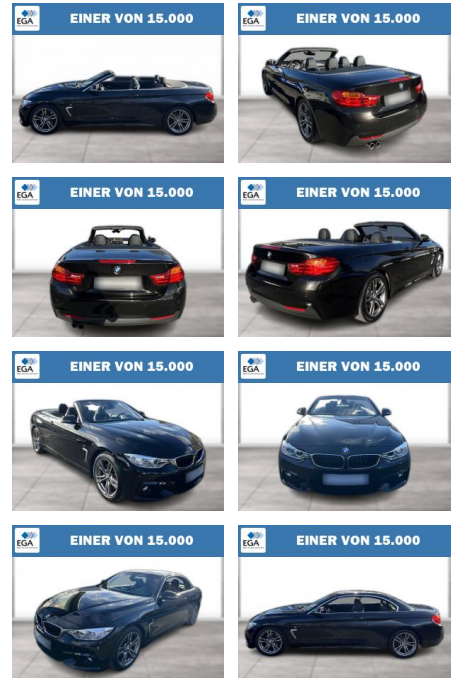

## BMW 430i Cabrio M Sport Xenon PDC SHZ

WG08-258786 Angebotsnr.:

Erstzulassung:	Kilometer:	Farbe:	Leistung:	Kraftstoffart:
01.07.2016	84.136	Schwarz	185 kW / 252 PS	Benzin

**PREIS**  
**29.100 €**

**FINANZIERUNGSBEISPIEL**  
Laufzeit: 72 Monate      Anzahlung: 25 %  
Basis-Finanzierung:\*      Mtl. Rate:  
Zielraten-Finanzierung:\*\* **216 €**