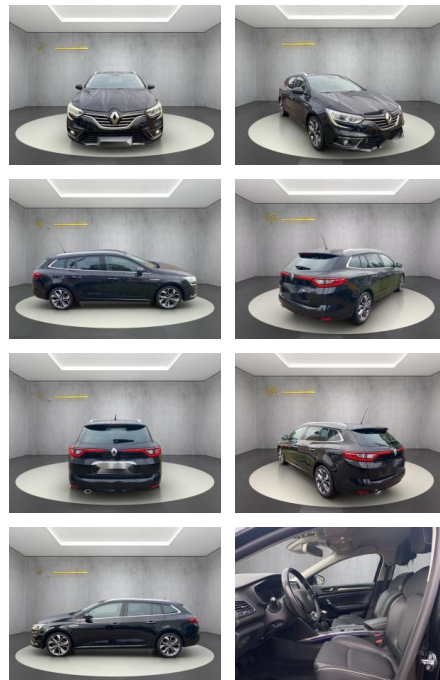

## Renault Megane BOSE-Edition

WS04-963064 Angebotsnr.:

Erstzulassung:	Kilometer:	Farbe:	Leistung:	Kraftstoffart:
08.08.2019	29.330	Diverse	103 kW / 140 PS	Benzin

**PREIS**  
**21.790 €**