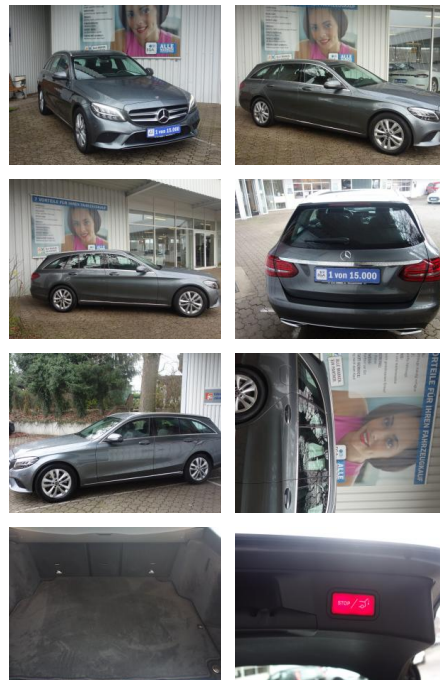

## Mercedes-Benz C 180 T Avantgarde 9G-TR BUSINESS ...

FL00-W8407W **Angebotsnr.:**

<b>Erstzulassung:</b>	<b>Kilometer:</b>	<b>Farbe:</b>	<b>Leistung:</b>	<b>Kraftstoffart:</b>
26.09.2019	72.500	Grau	115 kW / 156 PS	Benzin