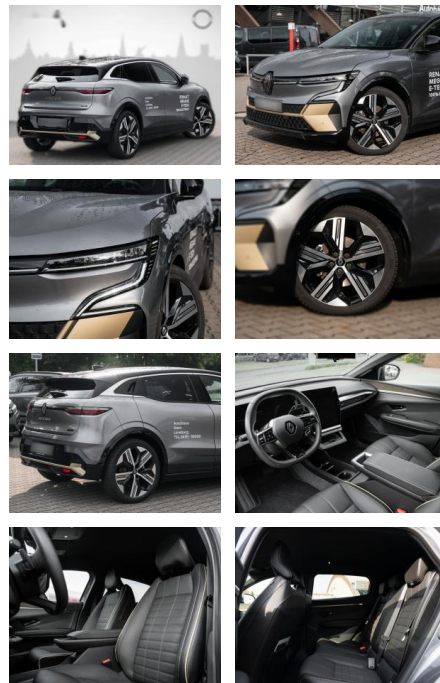

RS04-1365830Angebotsnr.:

Erstzulassung:	Kilometer:	Farbe:	Leistung:	Kraftstoffart:	Reichweite elektr. (WLTP)
11.06.2023	6.000	Diverse	160 kW / 218 PS	Elektro	0 km

PREIS
40.540 €

FINANZIERUNGSBEISPIEL

Laufzeit: 72 Monate Anzahlung: 25 %
Basis-Finanzierung:* Mtl. Rate:
Zielraten-Finanzierung:** **300 €**