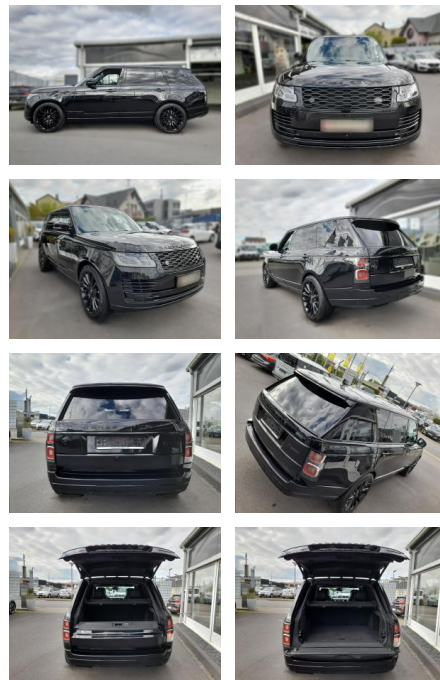

SP05-40540890 Angebotsnr.:

Erstzulassung:	Kilometer:	Farbe:	Leistung:	Kraftstoffart:	Verbr. komb.	CO2-Emission	CO2-Klasse (WLTP)
13.07.2019	98.500	Diverse	386 kW / 525 PS	Benzin	12,8 l/100km	291 g/km	

PREIS
76.290 €