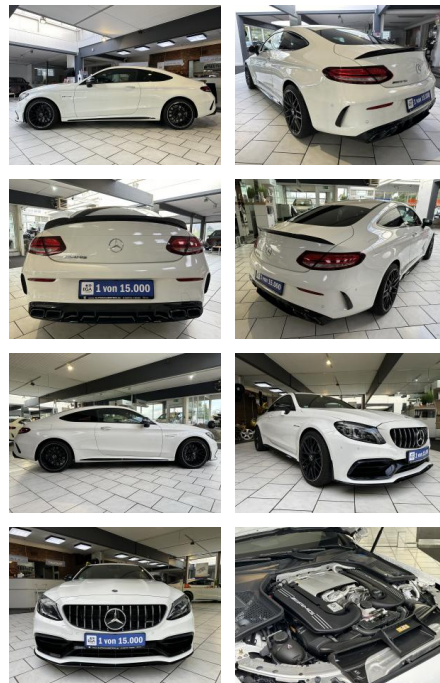

## Mercedes-Benz C 63 AMG |Aero-Paket|Scheckheft|Dt...

VN01-MS2410-~~Anzahl~~...

<b>Erstzulassung:</b>	<b>Kilometer:</b>	<b>Farbe:</b>	<b>Leistung:</b>	<b>Kraftstoffart:</b>
30.07.2021	10.500		350 kW / 476 PS	Benzin