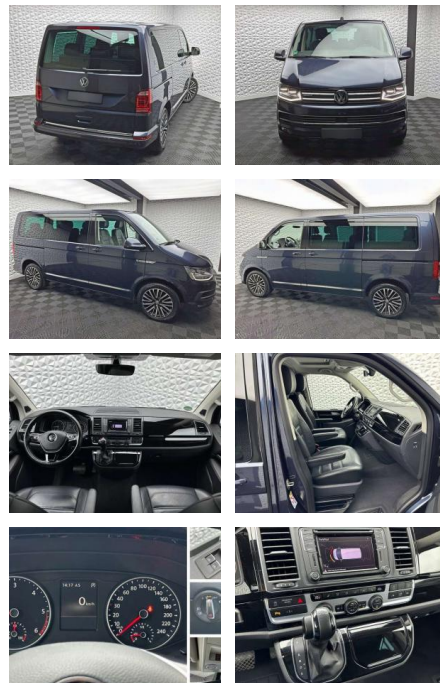

UW00-19778244 Angebotsnr.:

| Erstzulassung: | Kilometer: | Farbe: | Leistung: | Kraftstoffart: | Verbr. komb. | CO2-Emission | CO2-Klasse (WLTP) |
|----------------|------------|--------|-----------------|----------------|--------------|--------------|-------------------|
| 01.12.2017 | 87.596 | Blau | 150 kW / 204 PS | Benzin | 6,8 l/100km | 178 g/km | G |