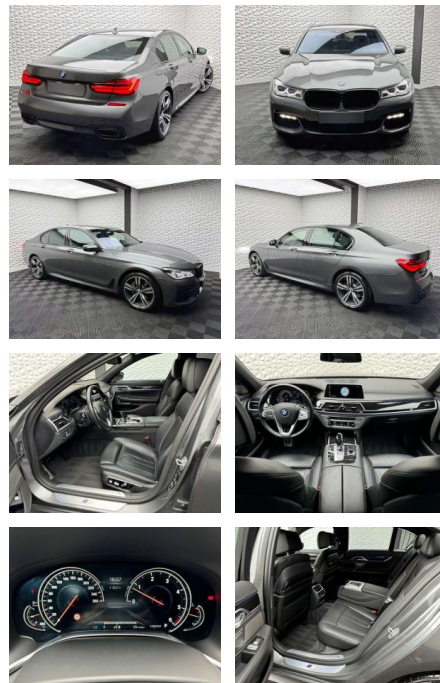

UW00-102581876@gebotsnr.:

Erstzulassung:	Kilometer:	Farbe:	Leistung:	Kraftstoffart:	Verbr. komb.	CO2-Emission	CO2-Klasse (WLTP)
01.03.2017	49.938	Grau	195 kW / 265 PS	Benzin	4,8 l/100km	127 g/km	D

PREIS
50.420 €