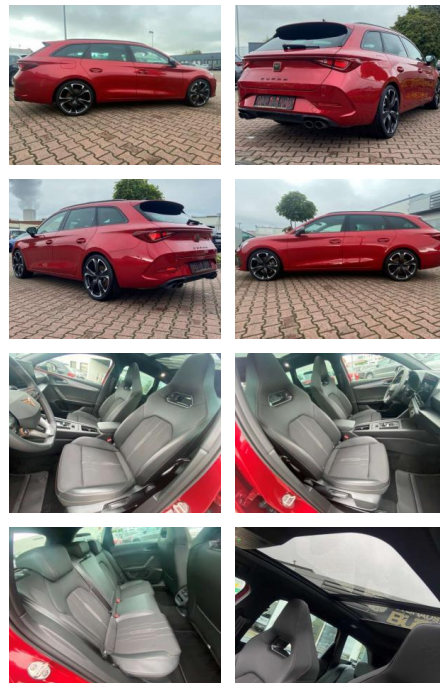

## Cupra Leon ST VZ 4Drive 2.0 TSI Pano LED ACC

AR35-LR03492Angebotsnr.:

Erstzulassung:	Kilometer:	Farbe:	Leistung:	Kraftstoffart:	Verbr. komb.	CO2-Emission	CO2-Klasse (WLTP)
01.11.2023	9.400	Rot	228 kW / 310 PS	Benzin	8,5 l/100km	192 g/km	G