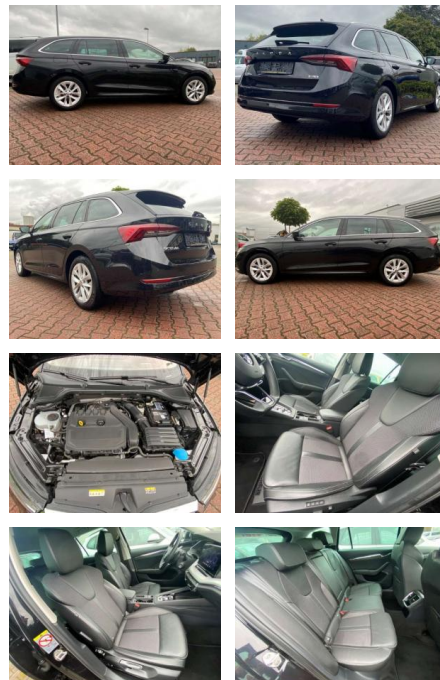

## Skoda Octavia Style 1.5 TSI ACT e-TEC Navi

AR35-LY16587Angebotsnr.:

Erstzulassung:	Kilometer:	Farbe:	Leistung:	Kraftstoffart:
01.08.2021	57.000	Schwarz	110 kW / 150 PS	Benzin

**PREIS**  
**27.640 €**