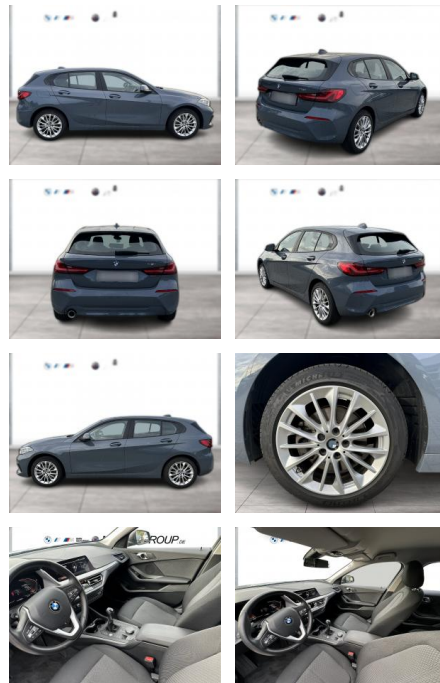

WG04-262891 **Angebotsnr.:**

Erstzulassung:	Kilometer:	Farbe:	Leistung:	Kraftstoffart:
01.09.2023	12.400	Grau	80 kW / 109 PS	Benzin

PREIS
25.080 €

FINANZIERUNGSBEISPIEL

Laufzeit: 72 Monate Anzahlung: 25 %
Basis-Finanzierung:* Mtl. Rate:
Zielraten-Finanzierung:** **186 €**