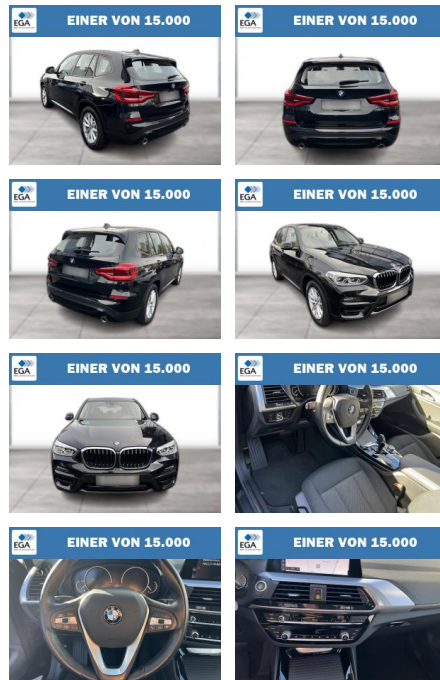

WG08-225543 Angebotsnr.:

| Erstzulassung: | Kilometer: | Farbe: | Leistung: | Kraftstoffart: |
|----------------|------------|---------|-----------------|----------------|
| 01.09.2021 | 64.268 | Schwarz | 140 kW / 190 PS | Diesel |