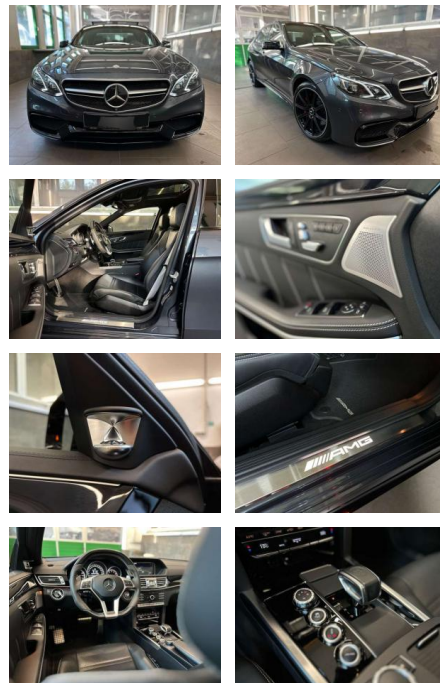

## Mercedes-Benz E 63 AMG S 4Matic Night Pano B&O

CS09-140965146 Gebotsnr.:

Erstzulassung:	Kilometer:	Farbe:	Leistung:	Kraftstoffart:	Verbr. komb.	CO2-Emission	CO2-Klasse (WLTP)
01.03.2017	76.672	Grau	430 kW / 585 PS	Benzin	10,3 l/100km	244 g/km	G