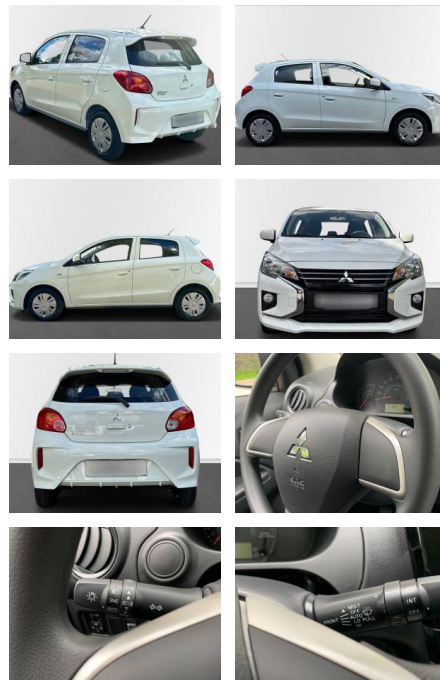

AN17-40111914 Angebotsnr.:

Erstzulassung:	Kilometer:	Farbe:	Leistung:	Kraftstoffart:
24.10.2023	3.501	Diverse	52 kW / 71 PS	Benzin

PREIS
12.110 €

FINANZIERUNGSBEISPIEL

Laufzeit: 72 Monate Anzahlung: 25 %
Basis-Finanzierung:* Mtl. Rate:
Zielraten-Finanzierung:** Mtl. Rate: **90 €**