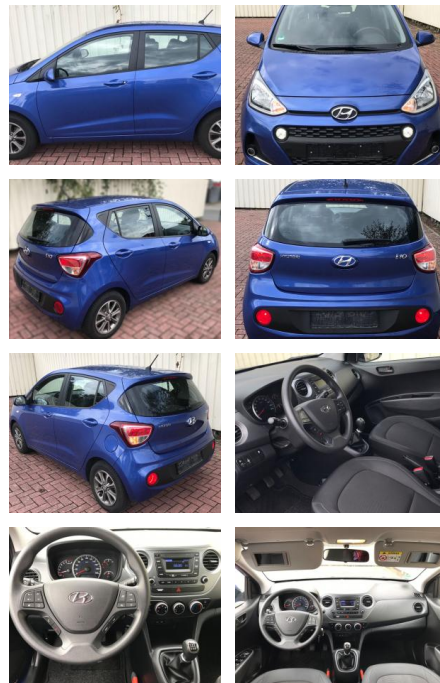

Ihr Ansprechpartner

Herr Anna-Lena Burger
E-Mail: al.burger@autohaus-dippold.de
Telefon: 09221 951113

Autohaus Dippold GmbH
Kronacher Str. 2 - 95326 Kulmbach - Tel.: 09221 / 951113

Hyundai i10 Style*FSE-Bth*Tempo*Klima*LED*ALU*

AP19-83884 **Angebotsnr.:**

Erstzulassung:	Kilometer:	Farbe:	Leistung:	Kraftstoffart:	Verbr. komb.	CO2-Emission	CO2-Klasse (WLTP)
24.02.2020	32.507	Diverse	49 kW / 67 PS	Benzin	4,7 l/100km	111 g/km	

PREIS
12.310 €