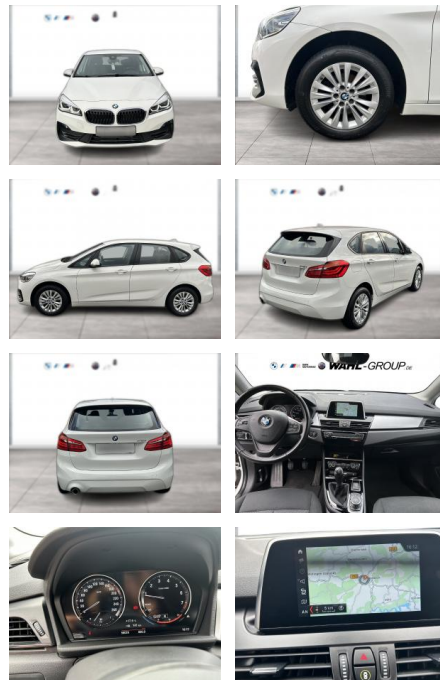

WG09-218405 Angebotsnr.:

Erstzulassung:	Kilometer:	Farbe:	Leistung:	Kraftstoffart:
01.09.2020	58.027	Weiß	103 kW / 140 PS	Benzin

PREIS
19.520 €

FINANZIERUNGSBEISPIEL

Laufzeit: 72 Monate Anzahlung: 25 %
Basis-Finanzierung:* Mtl. Rate:
Zielraten-Finanzierung:** **1.145 €**