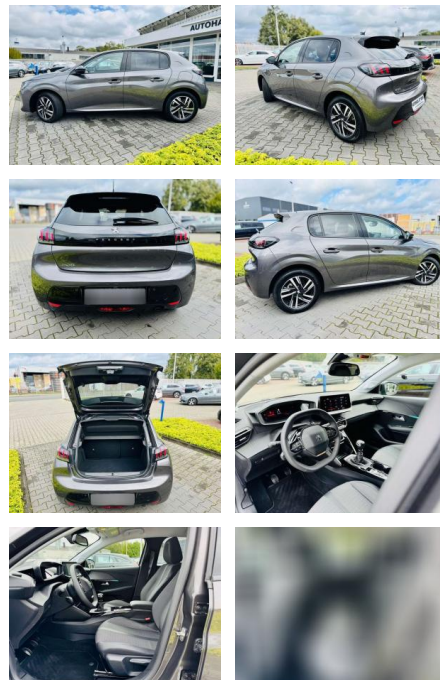

AB97-E 7547 **Angebotsnr.:**

Erstzulassung:	Kilometer:	Farbe:	Leistung:	Kraftstoffart:	Verbr. komb.	CO2-Emission	CO2-Klasse (WLTP)
01.06.2023	10.625	Grau	74 kW / 101 PS	Benzin	5,0 l/100km	114 g/km	C

PREIS
20.210 €