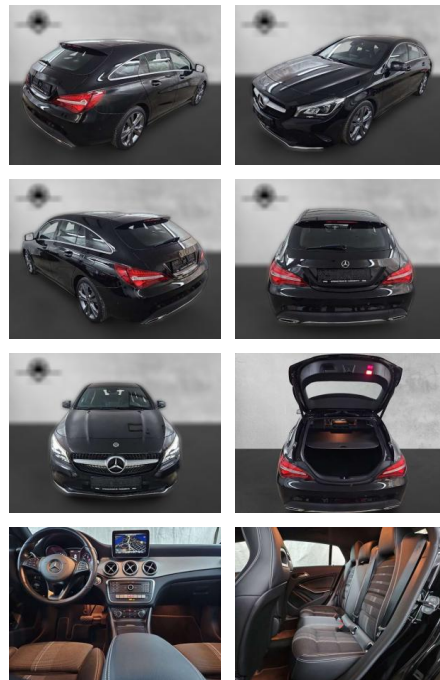

AP38-7491310 Angebotsnr.:

Erstzulassung:	Kilometer:	Farbe:	Leistung:	Kraftstoffart:
01.04.2019	33.500	Schwarz	155 kW / 211 PS	Benzin

PREIS
28.590 €

FINANZIERUNGSBEISPIEL

Laufzeit: 72 Monate Anzahlung: 25 %
Basis-Finanzierung:* Mtl. Rate:
Zielraten-Finanzierung:** **212 €**