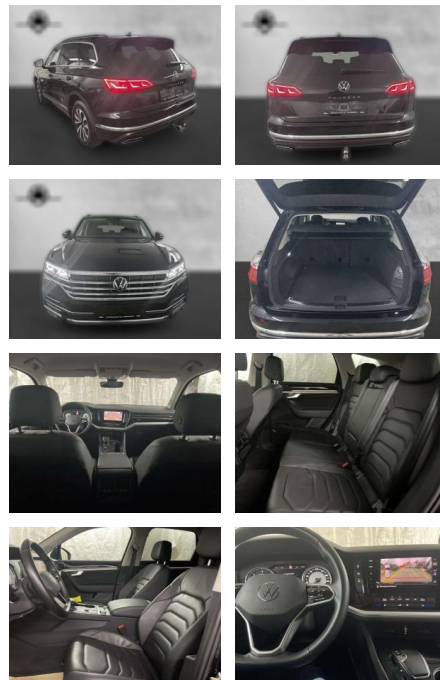

AP38-3829610 Angebotsnr.:

Erstzulassung:	Kilometer:	Farbe:	Leistung:	Kraftstoffart:	Verbr. komb.	CO2-Emission	CO2-Klasse (WLTP)
01.06.2021	118.500	Schwarz	170 kW / 231 PS	Benzin	8,0 l/100km	209 g/km	G

PREIS
41.780 €