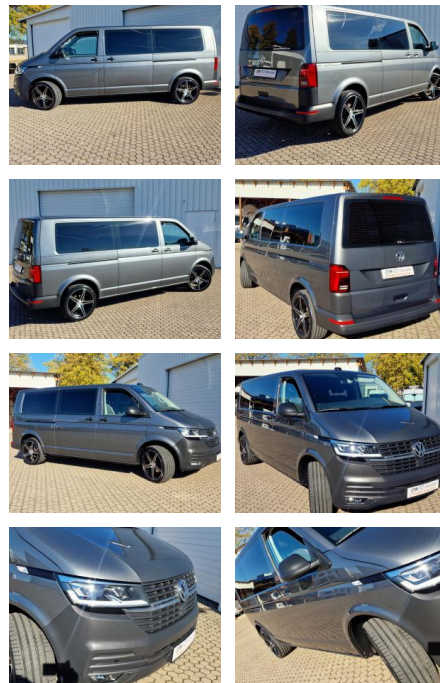

Ihr Ansprechpartner

Herr Anna-Lena Burger
E-Mail: al.burger@autohaus-dippold.de
Telefon: 09221 951113

Autohaus Dippold GmbH
Kronacher Str. 2 - 95326 Kulmbach - Tel.: 09221 / 951113

Volkswagen T6 Kombi T6.1 ACC*4-M*lang*20 Zoll*N...

KK00-37-29469Angebotsnr.:

Erstzulassung:	Kilometer:	Farbe:	Leistung:	Kraftstoffart:
09.08.2021	92.590	Grau	110 kW / 150 PS	Diesel

PREIS
42.570 €

FINANZIERUNGSBEISPIEL
Laufzeit: 72 Monate Anzahlung: 25 %
Basis-Finanzierung:* Mtl. Rate:
Zielraten-Finanzierung:** **315 €**