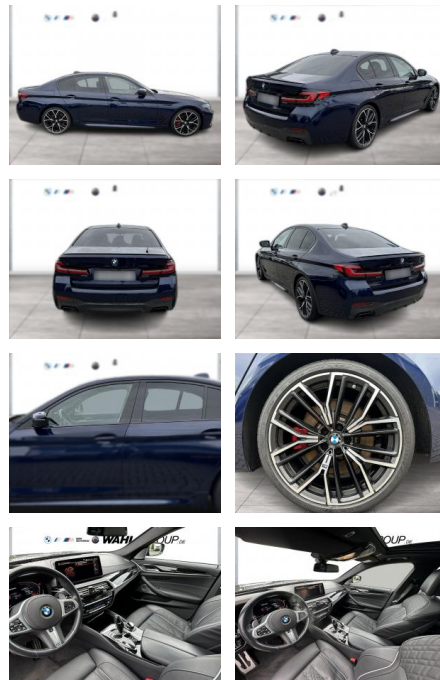

WG04-225646 Angebotsnr.:

Erstzulassung:	Kilometer:	Farbe:	Leistung:	Kraftstoffart:
01.09.2021	66.000	Blau	390 kW / 530 PS	Benzin

PREIS
63.090 €

FINANZIERUNGSBEISPIEL

Laufzeit: 72 Monate Anzahlung: 25 %
Basis-Finanzierung:* Mtl. Rate:
Zielraten-Finanzierung:** **467 €**