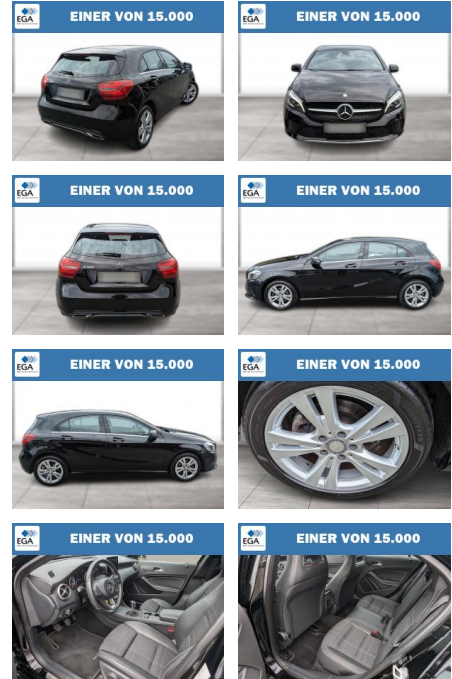

WG06-261789 Angebotsnr.:

Erstzulassung:	Kilometer:	Farbe:	Leistung:	Kraftstoffart:
01.03.2017	82.000	Schwarz	90 kW / 122 PS	Benzin

PREIS
17.770 €

FINANZIERUNGSBEISPIEL
Laufzeit: 72 Monate Anzahlung: 25 %
Basis-Finanzierung:* Mtl. Rate:
Zielraten-Finanzierung:** Mtl. Rate: **132 €**