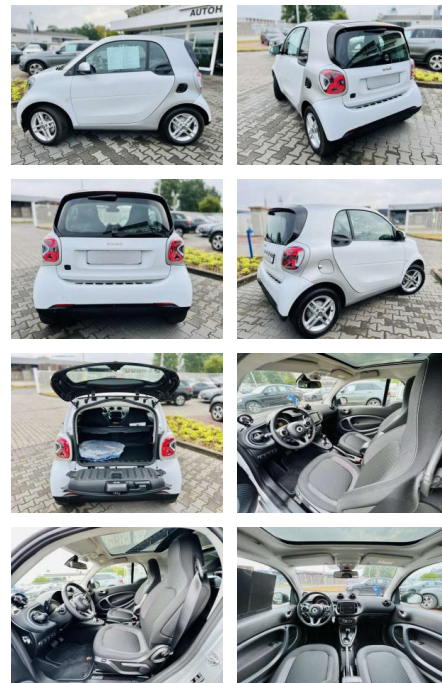

Ihr Ansprechpartner

Herr Anna-Lena Burger
E-Mail: al.burger@autohaus-dippold.de
Telefon: 09221 951113

Autohaus Dippold GmbH
Kronacher Str. 2 - 95326 Kulmbach - Tel.: 09221 / 951113

Smart ForTwo EQ EXCLUSIV, Winter, LED,

AB97-E 7559 **Angebotsnr.:**

Erstzulassung:	Kilometer:	Farbe:	Leistung:	Kraftstoffart:
01.05.2021	13.780	Weiß	60 kW / 82 PS	Benzin

PREIS
16.130 €

FINANZIERUNGSBEISPIEL

Laufzeit: 72 Monate Anzahlung: 25 %
Basis-Finanzierung:* Mtl. Rate:
Zielraten-Finanzierung:** Mtl. Rate: **120 €**

- 1 cm (15") LM Räder im 4-Doppelspeichen-DesignP23 Plus-Paket K36 Kombiinstrument mit farbigem 8
- 9 cm (3
- 5") Display K32 Voll-LED-Scheinwerfer J66 Haltegurt zur Befestigung von Gegenständen auf dem BeifahrersitzJ59 Mittelkonsole mit Rollo & Mittelarmlehne vorn klappbarJ55 Ablagefach in HeckklappeJ43 Innenspiegel autom. abblendendJ37 Lenksäule höhenverstellbarl63 Handschuhfach abschließbarl60 Sicherheitsgurt ohne Höhenverstellungl59 Lenkrad im 3-Speichen-Design in Lederl58 Fahrer airbagl57 Ablagenetz an Mittelkonsolel39 Airbagsl34 12-Volt-Steckdosel15 Dreipunkt-Sicherheitsgurtel13 Sidebags l01 Klimatisierungsautomatik H15 Ladekabeltasche E22 Panoramadach E01 ELEKTRO-DRIVEC68 KlappschlüsselC18