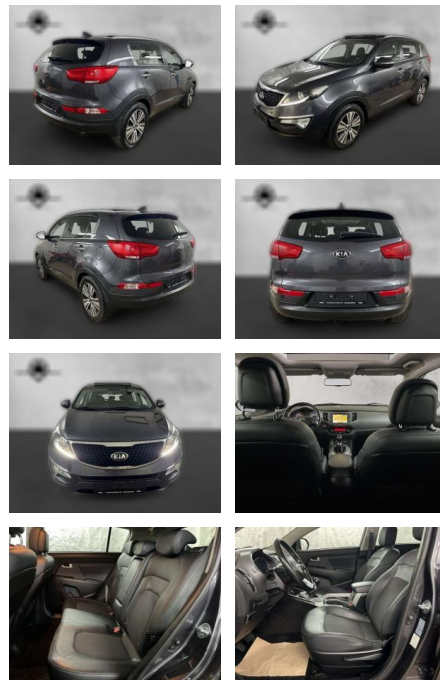

AP38-8954210 Angebotsnr.:

Erstzulassung:	Kilometer:	Farbe:	Leistung:	Kraftstoffart:
01.07.2015	100.000	Grau	122 kW / 166 PS	Benzin

PREIS
15.200 €

FINANZIERUNGSBEISPIEL

Laufzeit: 72 Monate Anzahlung: 25 %
Basis-Finanzierung:* Mtl. Rate:
Zielraten-Finanzierung:** **113 €**