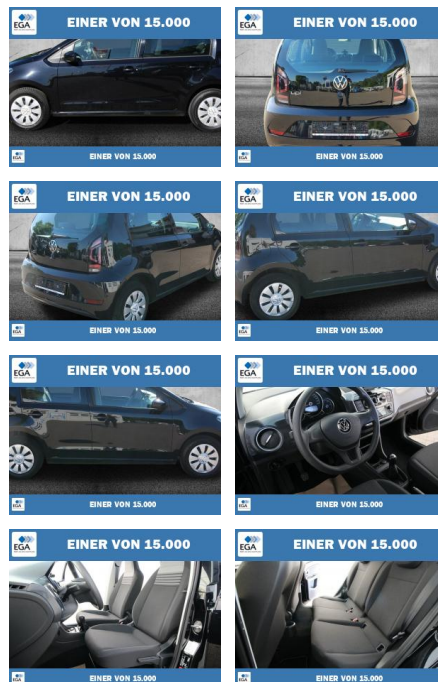

Ihr Ansprechpartner

Herr Anna-Lena Burger
E-Mail: al.burger@autohaus-dippold.de
Telefon: 09221 951113

Autohaus Dippold GmbH
Kronacher Str. 2 - 95326 Kulmbach - Tel.: 09221 / 951113

Volkswagen up! 1.0 BMT KLIMA+WINTER-PAKET

PW01-10836-10 Angebotsnr.:

Erstzulassung:	Kilometer:	Farbe:	Leistung:	Kraftstoffart:
01.12.2021	58.053	Schwarz	48 kW / 65 PS	Benzin

PREIS 12.120 €	FINANZIERUNGSBEISPIEL	
	Laufzeit: 72 Monate	Anzahlung: 25 %
	Basis-Finanzierung:**	Mtl. Rate:
	Zielraten-Finanzierung:**	Mtl. Rate: 90 €